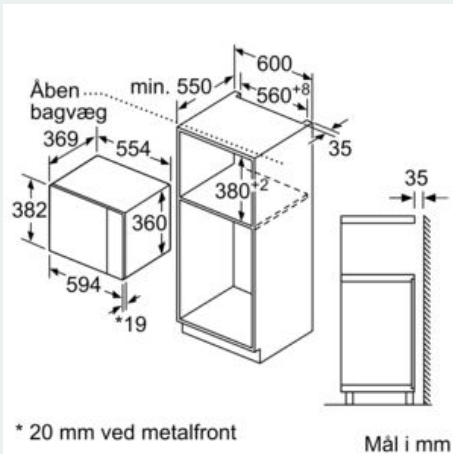

Udstyr

Teknisk data

Mikroovnstype : Mikrobølgeovn
 Kontroltype : elektronisk
 Farve / Materiale : hvid
 Mål ovnrum (H x B x D) : 208.0 x 328.0 x 369.0 mm
 Godkendelse af certifikater : CE
 Længde på elledning : 130 cm
 Nettovægt : 18,713 kg
 Bruttovægt : 21,3 kg
 EAN-kode : 4242003805688
 Maksimal mikrobølgeeffekt : 900 W
 Tilslutningseffekt : 1450 W
 Strømstyrke : 10 A
 Elementspænding : 220-230 V
 Frekvens : 50 Hz
 Stiktype : Schukostik med jord
 Mål ovnrum (H x B x D) : 208.0 x 328.0 x 369.0 mm

Miljø og sikkerhed

- Øvrige sikkerhedsfunktioner: sikkerhedsafbryder for bageovn, lågeafbryder
-

Teknisk info

- Længde på ledning: 130 cm

**iQ500, Mikroovn til indbygning, 59 x 38 cm, hvid
BF555LMW0**

Stregtegninger