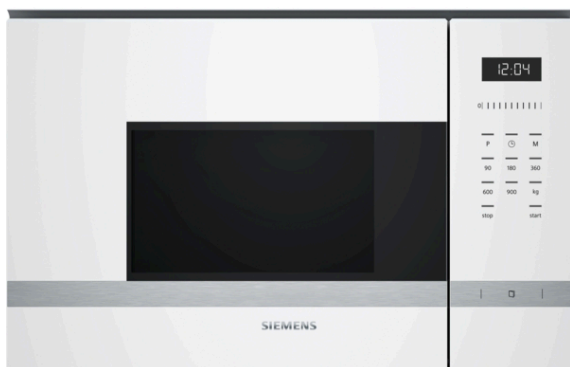

iQ500, Mikroovn til indbygning, 59 x 38 cm, hvid BF555LMW0

Medfølgende tilbehør

1 x Drejetallerken

Mikroovn til indbygning i en 38 cm niche. Optø, opvarm og tilbered maden ekstra hurtigt.

- ✓ cookControl funktionen har 7 forskellige automatikprogrammer, der garanterer en perfekt tilberedning.
- ✓ Med touchSlider betjeningen er det muligt at ændre effektniveauet ved at trykke direkte på touchSlideren eller ved at køre én finger henover.
- ✓ Spar tid med høj mikroeffekt - op til 900 watt.
- ✓ En sidehængt ovnlåge giver dig glimrende adgang til det varme ovnrum, også hvis ovnen er placeret i et højskab.

Udstyr

Teknisk data

Mikroovnstype : Mikrobølgeovn
 Kontroltype : elektronisk
 Farve / Materiale : hvid
 Mål ovnrum (H x B x D) : 208.0 x 328.0 x 369.0 mm
 Godkendelse af certifikater : CE
 Længde på elledning : 130 cm
 Nettovægt : 18,713 kg
 Bruttovægt : 21,3 kg
 EAN-kode : 4242003805688
 Maksimal mikrobølgeeffekt : 900 W
 Tilslutningseffekt : 1450 W
 Strømstyrke : 10 A
 Elementspænding : 220-230 V
 Frekvens : 50 Hz
 Stiktype : Schukostik med jord
 Mål ovnrum (H x B x D) : 208.0 x 328.0 x 369.0 mm

**iQ500, Mikroovn til indbygning, 59 x
38 cm, hvid
BF555LMW0**

Udstyr

Ovnstype / Ovnfunktioner

- Ovnvolumen: 25 l
- Maks. effekt: 900 W; 5 effektniveauer: 90 W, 180 W, 360 W, 600 W, 900 W
- cookControl, 7 - automatikprogrammer til individuelle retter
- 4 optøningsprogrammer og 3 madlavningsprogrammer
- Memory funktion (1 lagringsplads)

Design

- Ovnrum i Rustfrit stål
- Betjening via LED-display
- Venstrehængslet dør, kan ikke vendes

Komfort

- Brugervenlig betjening: ekstremt let og behagelig Soft Touch-betjening.
- LED-belysning
- Roterende glastallerken 31.5 cm i diameter
- Elektronikur
- Indbygget kølblæser