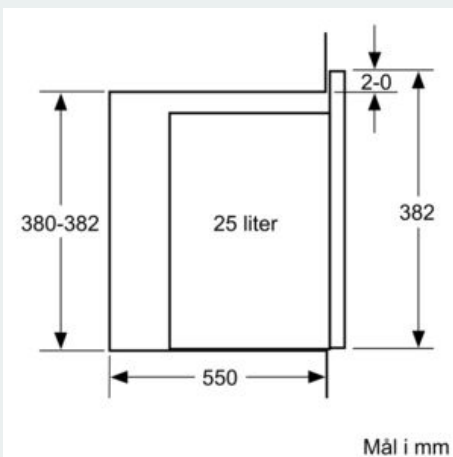

Udstyr

Teknisk data

Mikroovnstype : Mikrobølgeovn
 Kontroltype : elektronisk
 Farve / Materiale : hvid
 Mål ovnrum (H x B x D) : 208.0 x 328.0 x 369.0 mm
 Godkendelse af certifikater : CE
 Længde på elledning : 130 cm
 Nettovægt : 18,713 kg
 Bruttovægt : 21,3 kg
 EAN-kode : 4242003805688
 Maksimal mikrobølgeeffekt : 900 W
 Tilslutningseffekt : 1450 W
 Strømstyrke : 10 A
 Elementspænding : 220-230 V
 Frekvens : 50 Hz
 Stiktype : Schukostik med jord
 Mål ovnrum (H x B x D) : 208.0 x 328.0 x 369.0 mm

Miljø og sikkerhed

- Øvrige sikkerhedsfunktioner: sikkerhedsafbryder for bageovn, lågeafbryder
-

Teknisk info

- Længde på ledning: 130 cm

**iQ500, Mikroovn til indbygning, 59 x 38 cm, hvid
BF555LMW0**

Stregtegninger