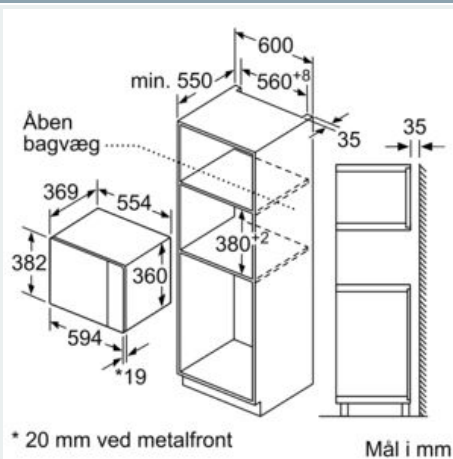

Udstyr

Teknisk data

Mikroovnstype : Mikrobølgeovn
 Kontroltype : elektronisk
 Farve / Materiale : hvid
 Mål ovnrum (H x B x D) : 208.0 x 328.0 x 369.0 mm
 Godkendelse af certifikater : CE
 Længde på elledning : 130 cm
 Nettovægt : 18,713 kg
 Bruttovægt : 21,3 kg
 EAN-kode : 4242003805688
 Maksimal mikrobølgeeffekt : 900 W
 Tilslutningseffekt : 1450 W
 Strømstyrke : 10 A
 Elementspænding : 220-230 V
 Frekvens : 50 Hz
 Stiktype : Schukostik med jord
 Mål ovnrum (H x B x D) : 208.0 x 328.0 x 369.0 mm

Miljø og sikkerhed

- Øvrige sikkerhedsfunktioner: sikkerhedsafbryder for bageovn, lågeafbryder
-

Teknisk info

- Længde på ledning: 130 cm

**iQ500, Mikroovn til indbygning, 59 x 38 cm, hvid
BF555LMW0**

Stregtegninger