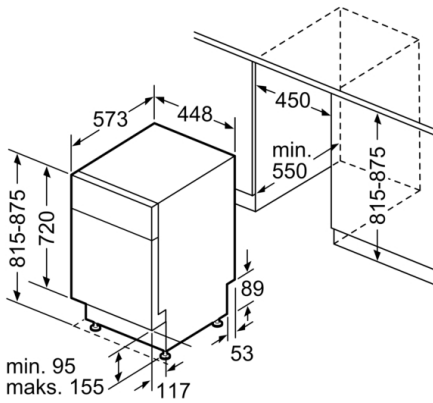

**Serie | 4, Opvaskemaskine til underbygning,
45 cm, hvid
SPU4EKW28S**

Mål i mm