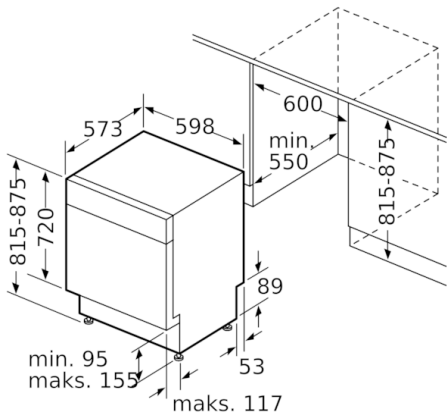

Teknisk data

Energieffektivitetsklasse (direktiv (EU) 2017/1369):	C
Energiforbrug for 100 cyklusser Eco-programmet (EU 2017/1369):	74
Maksimalt antal kuverter (EU 2017/1369):	13
Vandforbrug for eco-programmet i liter pr. cyklus (EU 2017/1369):	9,5
Programmets varighed (EU 2017/1369):	4:35
Luftbåren akustisk støjemission (EU 2017/1369):	44
Luftbåren akustisk støjemissionsklasse (EU 2017/1369):	B
Installation:	Indbygning
Højde på aftagelig topplade (mm):	0
Produktmål (mm):	815 x 598 x 573
Nichemål ved indbygning, mm (H x B x D):	815-875 x 600 x 550
Dybde med åben dør 90 grader (mm):	1150
Regulerbare ben:	Ja - alt forfra
Maksimal regulering af stilleben (mm):	60
Regulerbar sokkel:	Horisontal og vertikal
Nettovægt (kg):	38,812
Bruttovægt (kg):	41,0
Tilslutningseffekt (W):	2400
Strømstyrke (A):	10
Elementspænding (V):	220-240
Frekvens (Hz):	50; 60
Længde på elledning (cm):	175
Stiktype:	Schukostik med jord
Tilgangsslange, længe (cm):	165
Afløbsslange (cm):	190
EAN-kode:	4242005222872
Installation:	Underbygning

Mål i mm