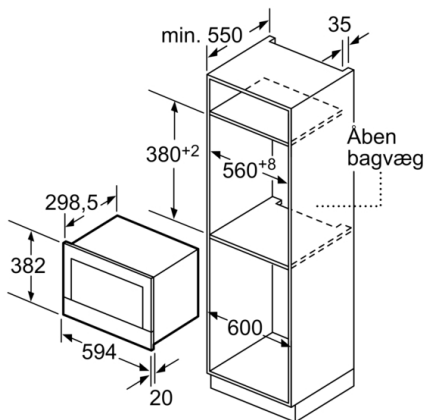

**Serie | 8, Mikroovn til indbygning, 60 x 38 cm, rustfrit stål
BFR634GS1**

Mål i mm

A: Åben bagvæg

Mål i mm

A: Overlapning, foroven:

Niche 362: 6 mm

Niche 365: 3 mm

B: Overlapning, forned: 14 mm

Mål i mm