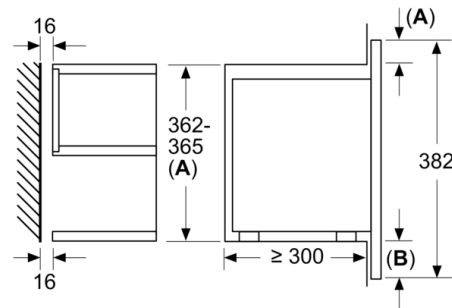

Teknisk data

Mikroovnstype : Mikrobølgeovn
Kontroltype : elektronisk
Farve / Materiale : rustfrit stål
Mål ovnrum (H x B x D) : 220 x 350 x 270 mm
Godkendelse af certifikater : CE, Ukraine, VDE
Længde på elledning : 150 cm
Nettovægt : 16,726 kg
Bruttovægt : 18,9 kg
EAN-kode : 4242002813806
Maksimal mikrobølgeeffekt : 900 W
Tilslutningseffekt : 1220 W
Strømstyrke : 10 A
Elementspænding : 220-240 V
Frekvens : 50; 60 Hz
Stiktype : Schukostik med jord
Mål ovnrum (H x B x D) : 220 x 350 x 270 mm

Miljø og sikkerhed

- Længde på ledning: 150 cm

**Serie | 8, Mikroovn til indbygning, 60 x 38 cm, rustfrit stål
BFR634GS1**

Mål i mm

A: Åben bagvæg

Mål i mm

A: Overlapning, foroven:

Niche 362: 6 mm

Niche 365: 3 mm

B: Overlapning, forned: 14 mm

Mål i mm