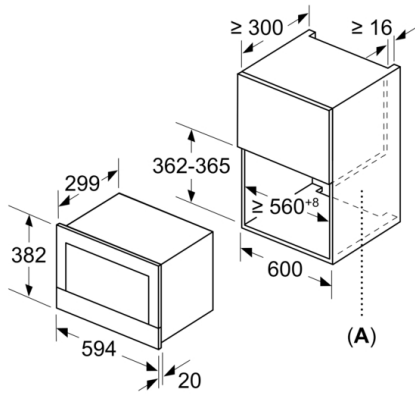

Teknisk data

Mikroovnstype : Mikrobølgeovn
Kontroltype : elektronisk
Farve / Materiale : rustfrit stål
Mål ovnrum (H x B x D) : 220 x 350 x 270 mm
Godkendelse af certifikater : CE, Ukraine, VDE
Længde på elledning : 150 cm
Nettovægt : 16,726 kg
Bruttovægt : 18,9 kg
EAN-kode : 4242002813806
Maksimal mikrobølgeeffekt : 900 W
Tilslutningseffekt : 1220 W
Strømstyrke : 10 A
Elementspænding : 220-240 V
Frekvens : 50; 60 Hz
Stiktype : Schukostik med jord
Mål ovnrum (H x B x D) : 220 x 350 x 270 mm

Miljø og sikkerhed

- Længde på ledning: 150 cm

**Serie | 8, Mikroovn til indbygning, 60 x 38 cm, rustfrit stål
BFR634GS1**

Mål i mm

A: Åben bagvæg

Mål i mm

A: Overlapning, foroven:

Niche 362: 6 mm