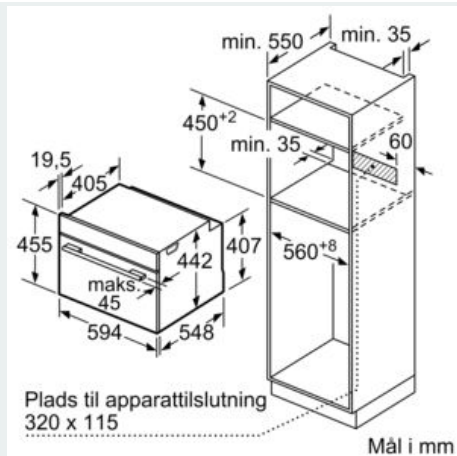

iQ700, Kompakt dampovn til indbygning, 60 x 45 cm, rustfrit stål CS656GBS2

Stregtegninger

Indbygning med en kogesektion.