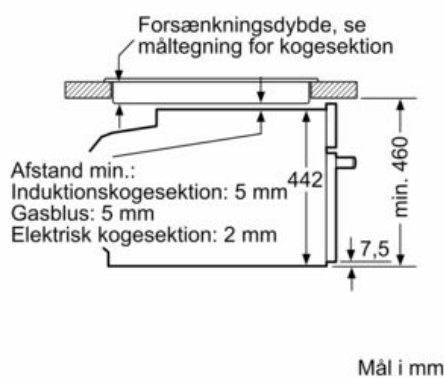

iQ700, Kompakt dampovn til indbygning, 60 x 45 cm, rustfrit stål CS656GBS2

Stregtegninger

Indbygning med en kogesektion.