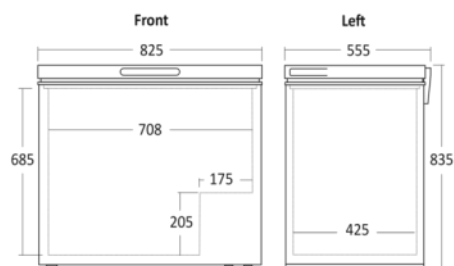

Dimensioner

Mål og vægt

Produktmål, HxBxD, mm	835 x 823 x 555
Maks. justerbar højde, mm	20
Produkt dybde m/håndtag, mm	555
Emballagemål, HxBxD, mm	882 x 853 x 578
Total pakkevolumen m ³	0,435
Bruttovolumen, ltr	199
Nettovolumen, ltr	199
Indvendige mål, HxBxD, mm	713 x 708 x 425
Indbygningsmål, HxBxD, mm	x x
Brutto- /nettovægt, kg	31 / 27

Farve og materiale

Udvendig farve	Hvid
Indvendig farve	Aluminium
Farve og materiale på dør/låg	Flip

Udstyr

Antal kurve, stk	2
Kurve størrelse (HxBxD), mm	198 x 455 x 185
Antal hylder	2