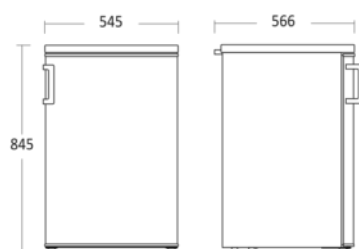

Table Top Fryser

SFS 8555 W

Varenummer	010243453000SFS8555W	Tarifkode	8418402099
EAN kode	5704704020184	Antal i 40HQ con.	236

Kort beskrivelse

Kompakt og praktisk fryseskab med 85 liter kapacitet og statisk fryse.

Fokuspunkter

- Kan stå i et tørt rum ved temperatur ned til -15°C
- Vendbar dør
- Justerbare fødder
- Transparente skuffer

Dimensioner

Mål og vægt

Produktmål, HxBxD, mm	845 x 549 x 557
Maks. justerbar højde, mm	12
Produkt dybde m/håndtag, mm	600
Emballagemål, HxBxD, mm	880 x 580 x 600
Total pakkevolumen m ³	0,306
Bruttovolumen, ltr	85
Indvendige mål, HxBxD, mm	647 x 394 x 405
Indbygningsmål, HxBxD, mm	x x
Brutto- /nettovægt, kg	30 / 28