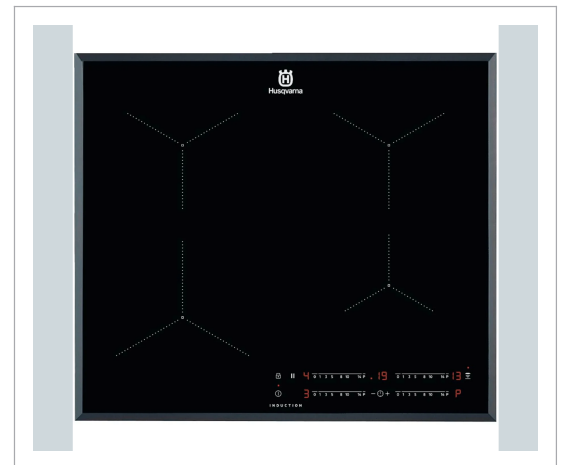

•Antal kogefelter: 4

- Udvidbare zoner: Ja
- Ramme: Facet
- Bredde (cm): 59
- Dybde (cm): 52

## Teknisk information

Højde (cm)	4.40
Farve	Sort
Timer	Ja
Mærke	Husqvarna
Indbygningsbredde (cm)	56
Indbygningsdybde (cm)	49
Indbygningshøjde (cm)	5,5
Til planlimning	Nej
Vægt (kg)	10,5 kg
Antal kogefelter	4
Udvidbare zoner	Ja
Ramme	Facet
Bredde (cm)	59.00
Dybde (cm)	52.00
Booster-funktion	Ja