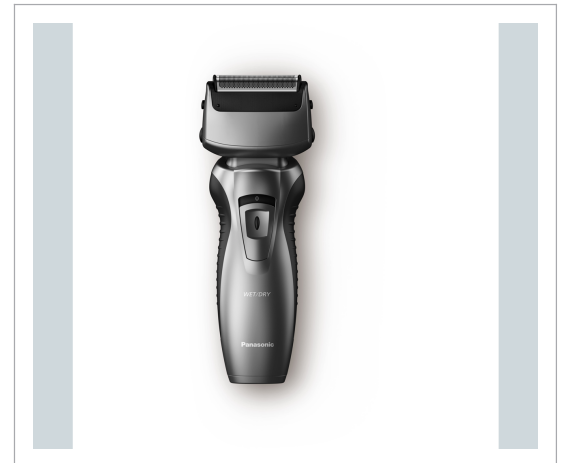

Elon Group - Panasonic ES-RW33-H503 - Herreshaver

Panasonic ES-RW33-H503 Komfortabel, tæt barbering Panasonic ES-RW33 giver en nem og behagelig barbering, når som helst du har brug for det. Den har et 2-blads skæresystem, drejeligt hoved og optimal foliehulspostionering for en ren og effektiv barbering, sart for huden. Unikt folie-mønster Det optimale foliedesign muliggør tæt og grundig klipning af alle slags skæg. For et enkelt blad er der tre foliemønstre: et til at fange almindelige knurhår, et til at fange krøllede knurhår og et til en tæt barbering. Tæt, skånsom barbering med drejeligt hoved Kombinationen af et drejeligt hoved og flydende knive giver en tættere og blidere barbering. Og det fleksible drejelige hoved følger dit ansigts konturer for en ubesværet og hurtig barbering. De flydende blade sporer også individuelle ansigtskonturer tæt for yderligere at sikre en glat barbering. 100 % vandtæt Skyl den blot grundigt under rindende vand for bekvem rengøring på få sekunder. Våd/tørbarbering Nyd bekvemmeligheden ved tør betjening eller brug med skum eller gel for en forkælende, silkeblød barbering. Pop-up trimmer Til overskæg og bakkenbarter. Ergonomisk design For nem håndtering og smart grebspasning. Genopladelig Du kan oplade shaveren helt på 12 timer. En fuld opladning vil levere nok strøm til ca. 7 barberinger á 30 minutter hver. •Driftstid Pr. Opladning: 21 min.

- Genopladningstid: 8 timer
- Vaskbar: Ja
- Brug: Tør, våd
- Trimmer: Skæg

Teknisk information

Farve	Grå
Pop-Out Trimmer	Ja
Mærke	Panasonic
Produkttype	Shaver
Opladelig	Ja
Driftstid Pr. Opladning	21 min,
Vaskbar	Ja

Teknisk information fortsat

Service & Support	2 år
Brug	Tør, våd
Trimmer	Skæg
Genopladningstid	8 timer
