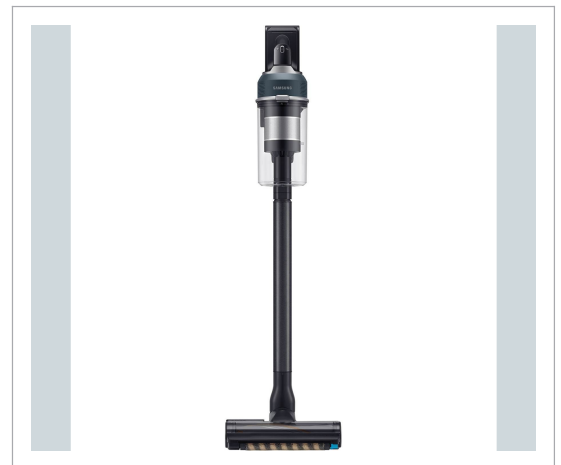

Samsung - Samsung Jet 95 Pro VS20C9547TB/WA - Stickvac

Samsung Jet 95 Pro Tag din rengøringsrutine til en ny dimension med Samsung Jet 95 Pro – den trådløse støvsuger, der tilbyder kraftfuld ydeevne og ergonomisk fleksibilitet. Enestående sugekraft Jet 95 Pro har en kraftig sugestyrke til mere effektiv rengøring og mindre indsats med en utrolig sugestyrke på op til 210 W. Fleksibelt rengøringsværktøj til ethvert hjørne og overflade Støvsugeren leveres med et kombinationsværktøj, et langt smalt værktøj, et pelsværktøj+, et fleksibelt værktøj og en roterende sprayrenser med vandtank og genanvendelige våde puder. Kombinationsværktøjet bruges til at fjerne støv fra gardiner, møbler, sofaer mv. Det lange smalle værktøj bruges til at fjerne støv i vinduesrammer, sprækker, hjørner mv. Det fleksible værktøj bruges til at rengøre svært tilgængelige steder såsom toppen eller bagsiden af møbler eller lofter. Den roterende sprayrens bruges til at rengøre træ- og linoleumsgulve med en våd pude. Luftrensende HEPA-filter Femlags HEPA-filtersystem fanger 99,999 % af mikro-støv i dit hjem for renere luft. Nem vedligeholdelse Med en fuldt vaskbar støvbeholder er vedligeholdelsen nem og hygiejnisk. Det medfølgende cyklonsystem og filter holder din støvsuger i top stand uden ekstra besvær. Ubegrænset frihed Takket være det aftagelige batteri, der giver op til en times brug, kan du nemt rengøre hele dit hjem uden at skulle bekymre dig om kabler eller oplade batteriet for ofte. Innovativ ladestation Den medfølgende Z-Station ladestation er fritstående og kan placeres hvor som helst for din bekvemmelighed. Med en opladningstid på kun 3,5 timer er din støvsuger altid klar, når du er. Letvægt Letvægtsdesign sikrer maksimal brugervenlighed og reducerer belastningen på dit håndled. Teleskoprør Et teleskoprør giver dig mulighed for at justere længden på 4 niveauer for at få den mest ergonomisk behagelige længde. Kraftig sugeeffekt på 210 W Roterende sprayrens og pelsværktøj Avanceret filtersystem Vaskbart design