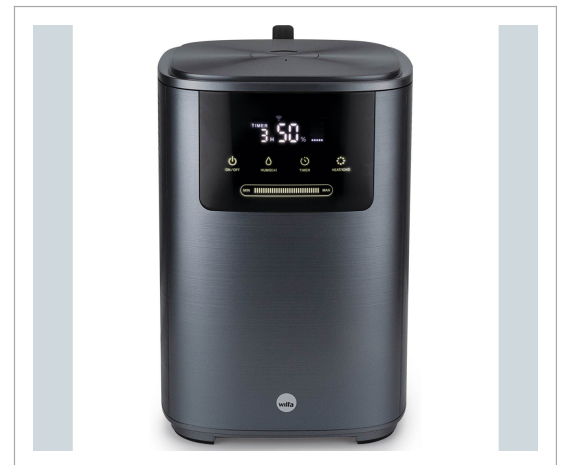

Et godt indeklima har en positiv effekt på helbredet og en luftfugter vil modvirke symptomer fra tør luft som tørre planter og revner i gulve og vægge. Ultralydsbefugter med WiFi-funktion og LED-display Haze med ultralydsteknologi leverer høj dampkapacitet og udsender en fin damp, der let absorberes i luften for at opnå det perfekte indeklima. Med WiFi-funktionen kan du tilslutte luftfugteren til dit netværk, hvilket giver dig fuld kontrol over luftfugtigheden, uanset hvor du er (WiFi tilsluttet smart app bruger 2,4GHz WiFi - Google Assistant & Amazon Alexa). LED-displayet på luftfugteren giver dig et klart overblik over indstillingerne og luftfugtighedsniveauet i rummet. Høj kapacitet Befugteren udsender op til 450 milliliter vanddamp på en time, og med en vandtank på 4 liter giver det op til 9 timers drift. Den anbefalede rumstørrelse er op til 70 m<sup>2</sup>. Automatisk fugtkontrol Haze har et elegant design med et meget brugervenligt touchpanel. Med den automatiske fugtkontrolfunktion kan du nemt og bekvemt indstille den ønskede luftfugtighed, og luftfugteren vil automatisk regulere fugtafgivelseshastigheden for at opnå den ønskede luftfugtighed. Varm eller kold damp Befugteren giver dig mulighed for at vælge mellem varm (PTC opvarmning) eller kold damp og med justerbar ventilation kan du også styre dampens retning. Sigt den mod jævn fordeling i rummet eller lad måske din yndlingsplante få lidt ekstra opmærksomhed. Nem påfyldning af vand. Vandbeholderen på 4 liter kan enten fyldes ovenfra eller ved at løfte den indvendige beholder ud for nem påfyldning. Befugteren slukker automatisk, når vandbeholderen fjernes fra bunden, og når vandbeholderen er tom. Plasmafunktion og keramisk filter holder vandet rent Luftfugterens plasmafunktion fjerner luftbårne bakterier og ubehagelige lugte i rummet, mens det keramiske filter blødgør og renser dit vand. Det keramiske filter kan rengøres og genbruges. Nattilstand og timer Lad ikke din nattesøvn blive forstyrret af luftfugteren, med nattilstanden kan du slukke for displayet på din luftfugter, så du ikke bliver forstyrret af lyset. Den indbyggede timer giver dig også mulighed for at vælge mellem 12 forskellige timerindstillinger (12 timer) og efter den ønskede tid slukker luftfugteren automatisk. Duftbeholder Kom et par dråber af din yndlings æteriske olie i duftbeholderen på luftfugteren, og lad duften sprede sig i hele dit hjem. 5 års garanti Du får 5 års garanti på dette produkt fra den dag du køber det. Købskvitteringen fungerer som bevis hos forhandleren, så husk at gemme den. Ny sikkerhedsstandard Denne model er tilpasset og overholder EU's nye sikkerhedsstandard: EN 60335\_2\_982003 A11 2019, som omhandler sikker drift af luftfugtere. Få et bedre indeklima 450 ml damp i timen Varm eller kold damp Nattilstand og timer