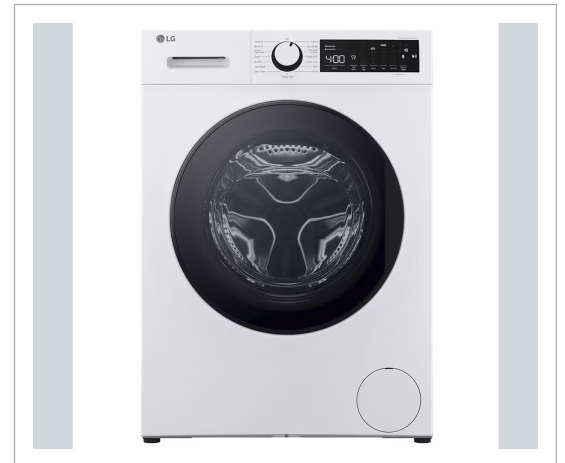

LG - LG F4WM309S0 - Vaskemaskine

LG F4WM309S0 Vaskemaskine Allergy CareVask 99,9 % af støvmiderne fra dine stoffer99,9 % af støvmiderne fjernes af LG Allergy Care-cyklussen. PletplejeFjerner genstridige pletterVask tøj med varmt vand for effektivt at fjerne genstridige pletter som f.eks. kraftig sved, kaffepletter og olie- og madblanding.Speed12 / Quick60Hurtig vask for en lille mængde tøjNår du har en lille mængde vasketøj, skal du vaske det med LG hurtigvask såsom Speed12 og Quick 60 cyklusser. LG's frontbetjente vaskemaskiner leveres med LG ThinQ og Wi-Fi-forbindelse, så du kan vaske tøj på en smartere måde. Spar tid til de ting, du elsker. •Kapacitet (kg): 9

- Omdrejninger pr. min: 1330
- Energiforbrug pr. 100 vaskecykler (kWh): 50

Teknisk information

Vægt (kg)	76 kg
Overensstemmelsesstandarder	WEEE, Directive 2019/2023/EU, Directive 2019/2014
Bredde (forsendelse)	64,5 cm
Dybde (forsendelse)	64 cm
Højde (forsendelse)	88,5 cm
Vægt (forsendelse)	78 kg
Formfaktor	Fritstående
Kontrollokation	Frontpanel
Spænding	220 - 240 V / 50 Hz
Hjul & nivellering	Justerbare fødder
Energiforbrug pr. cyklus	0,493 kWh
Støjniveau (spin)	76 dB(A)