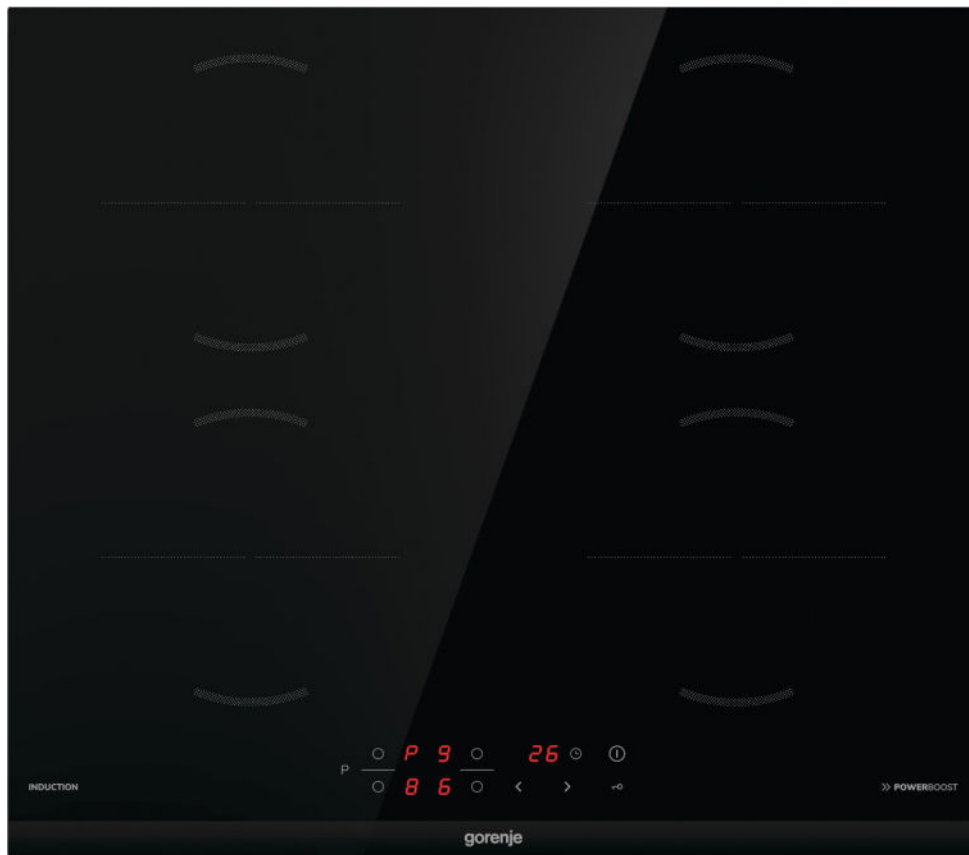

GI6401BCE

gorenje *Life Simplified*

Induktionskogeplade, 60 cm

PowerBoost

Induktionskogeplader

ChildLock

Timer

Egenskaber

EggTimer:	Ja	PowerBoost:	Ja
-----------	-----------	-------------	-----------

Generel information

Produktgruppe:	Induktionsplade	Farve:	Sort
Kogeplade type:	Induktion	Kanten:	Facetsleben kant

Betjening

Kontrol panel:	Touch kontrol	Timerfunktion:	Ja
----------------	----------------------	----------------	-----------