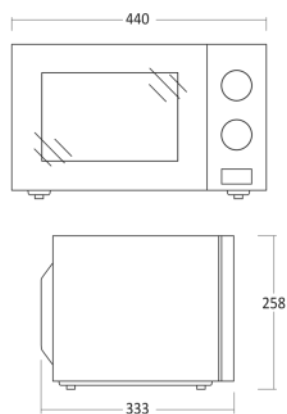

Ovnen har en enkel, manuel kontrol, som gør den nem at betjene.

25,5 cm drejeskive medfølger.

Fokuspunkter

- 25,5 cm drejeskive
- Timer
- Optøningsprogram
- Nem og enkel at bruge

Måltegning

Mål og vægt

Produktmål, HxBxD, mm	258 x 440 x 333
Emballagemål, HxBxD, mm	291 x 488 x 380
Indvendige mål, HxBxD, mm	x x
Brutto- /nettovægt, kg	11,2 / 10,2