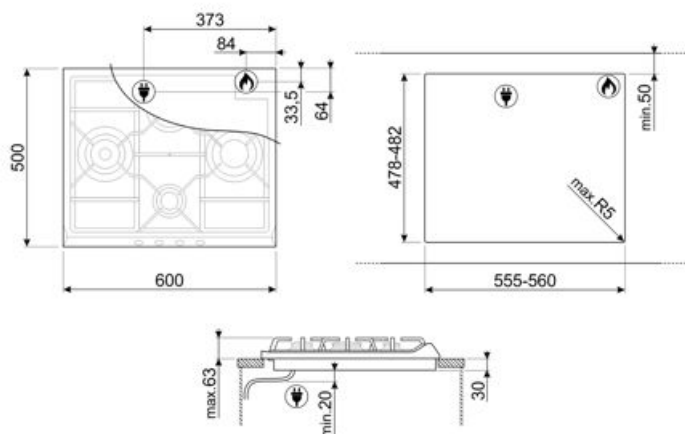

UR

Venstre - Gas - UR - 3.90 kW

Bagest i midten - Gas - Semi-hurtig - 1.70 kW

Forrest i midten - Gas - AUX - 1.10 kW

Højre - Gas - Hurtig - 2.60 kW

Gas-sikkerhedsventiler Ja

Automatisk tænding

Ja

Elektrisk tilslutning

Elektrisk tilslutning,
normering (W)

1 W

Strømforsyning
ledningslængde

120 cm

Spænding (V)

220-240 V

Stik

Nej

Frekvens (Hz)

50/60 Hz

Gastilslutning

Gastype

Naturgas G20

Andre givne
gasforbindelser

Konisk

Gastilslutning

Cylinderformet

Gastilslutning normering
(W)

9300 W

Andre gasdyser
medfølger

G30 GPL-gas